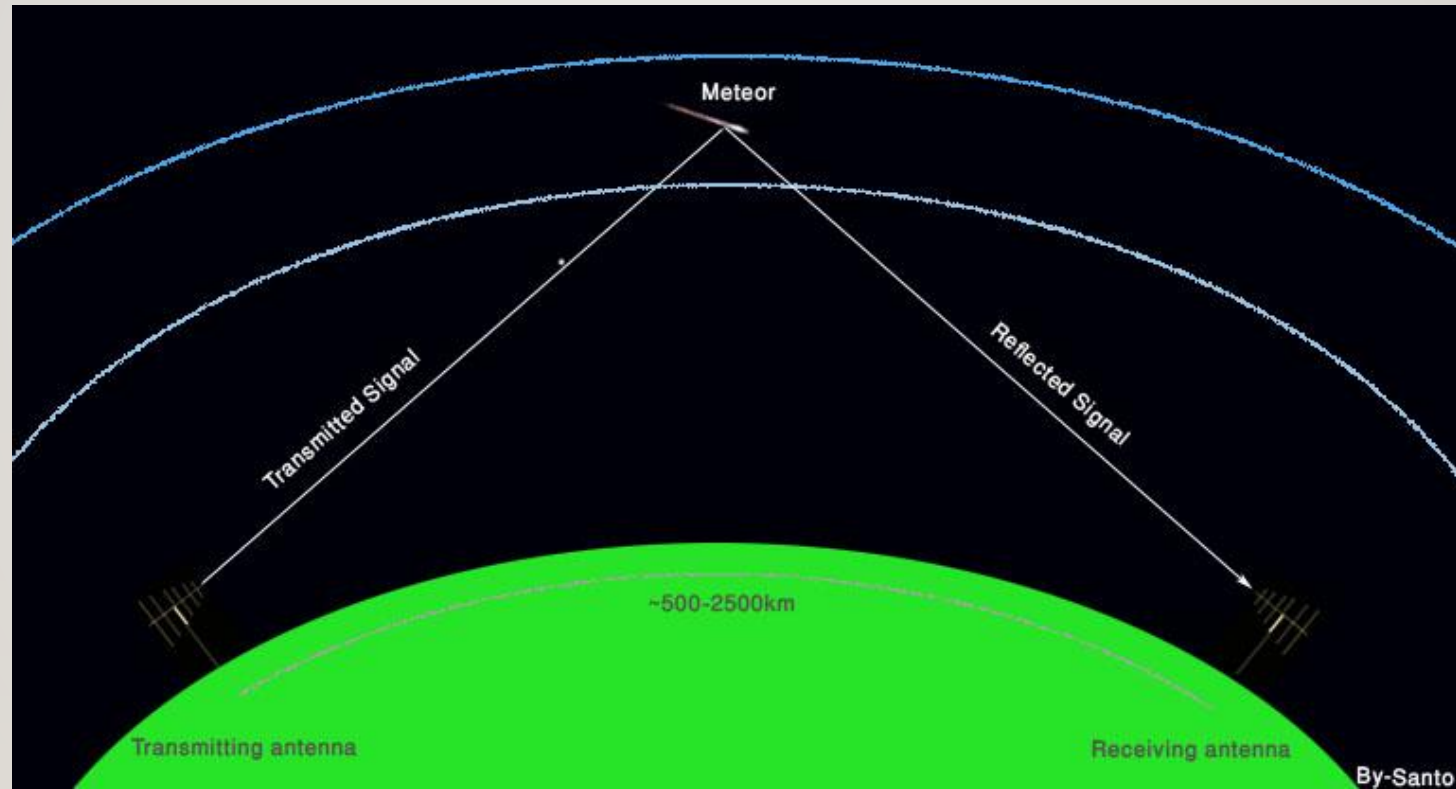

SPORADIC E (ES EÐA 'E SKIP)

- Ský sem myndast upp í jónalögum í um það bil 90-100 km hæð

SPORADIC E MULTI HOP

DÆMI UM MULTI HOP

F2

TROPO

- Tropo skilyrði eru í Troposphere sem eru fyrir neðan Ionosphere

METEOR SCATTER - MS

AURORA

AURORA E

TRANS EQUATORIAL PROPAGATION (TEP)

POLAR

EARTH MOON EARTH (EME)

BAND PLAN – 6 METER BAND (50-52 MHZ)

Frequency	Maximum Bandwidth	Mode	Usage
50.000	500 Hz	Telegraphy exclusive (except Beacon Project)	50.000 - 010 Region 1*
			50.010 - 020 Region 2*
			50.020 - 030 Region 3*
			50.050 CW future international center of activity
50.100			50.090 Intercontinental center of activity
50.100	2 700 Hz	Telegraphy & SSB	50.100 - 130 Intercontinental section
			50.110 Intercontinental center of activity
			50.130 - 200 International section
50.200			50.150 International center of activity
50.200	2 700 Hz	Telegraphy	General usage
50.300			50.285 for crossband