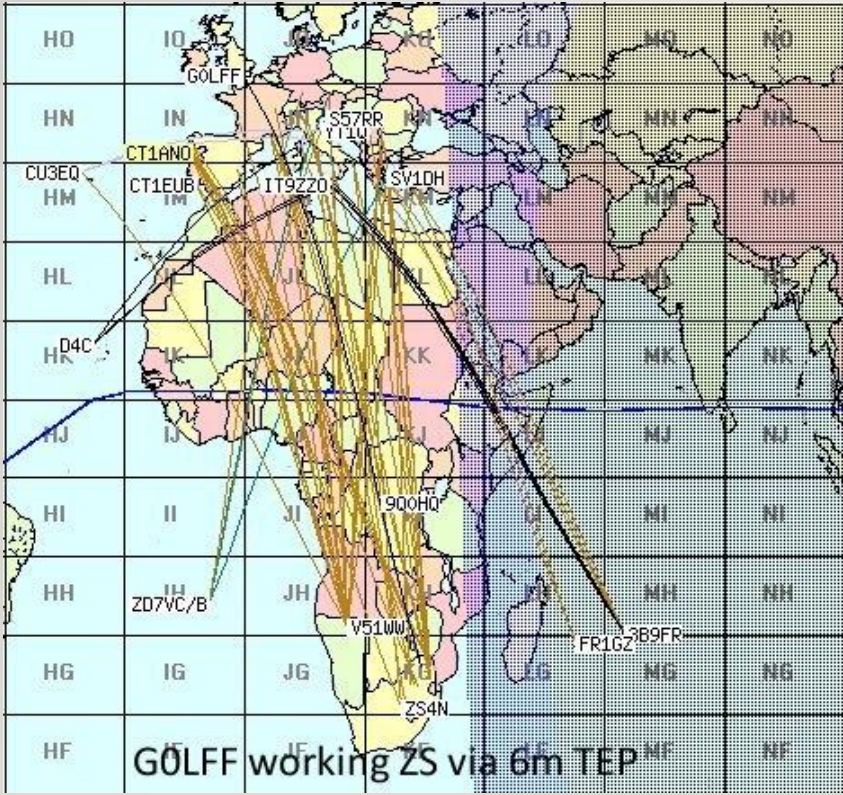

SKILYRÐI TIL NOTKUNAR Á 50 MHZ

- Jarðbylgja (Groundwave)
- Sporatic E
- F2
- Tropo
- Meteor scatter - MS
- Aurora
- Aurora E
- Trans Equatorial Propagation (TEP)
- POLAR
- Earth Moon Earth (EME)

JARÐBYLGJA (GROUNDWAVE)

SPORADIC E (ES EÐA 'E SKIP)

- Ský sem myndast upp í jónalögum í um það bil 90-100 km hæð

SPORADIC E MULTI HOP

DÆMI UM MULTI HOP

F2

TROPO

- Tropo skilyrði eru í Troposphere sem eru fyrir neðan Ionosphere

METEOR SCATTER - MS

AURORA

AURORA E

TRANS EQUATORIAL PROPAGATION (TEP)

POLAR

EARTH MOON EARTH (EME)

BAND PLAN – 6 METER BAND (50-52 MHZ)

Frequency	Maximum Bandwidth	Mode	Usage
50.000	500 Hz	Telegraphy exclusive (except Beacon Project)	50.000 - 010 Region 1*
			50.010 - 020 Region 2*
			50.020 - 030 Region 3*
			50.050 CW future international center of activity
50.100			50.090 Intercontinental center of activity
50.100	2 700 Hz	Telegraphy & SSB	50.100 - 130 Intercontinental section
			50.110 Intercontinental center of activity
			50.130 - 200 International section
50.200			50.150 International center of activity
50.200	2 700 Hz	Telegraphy	General usage
50.300			50.285 for crossband