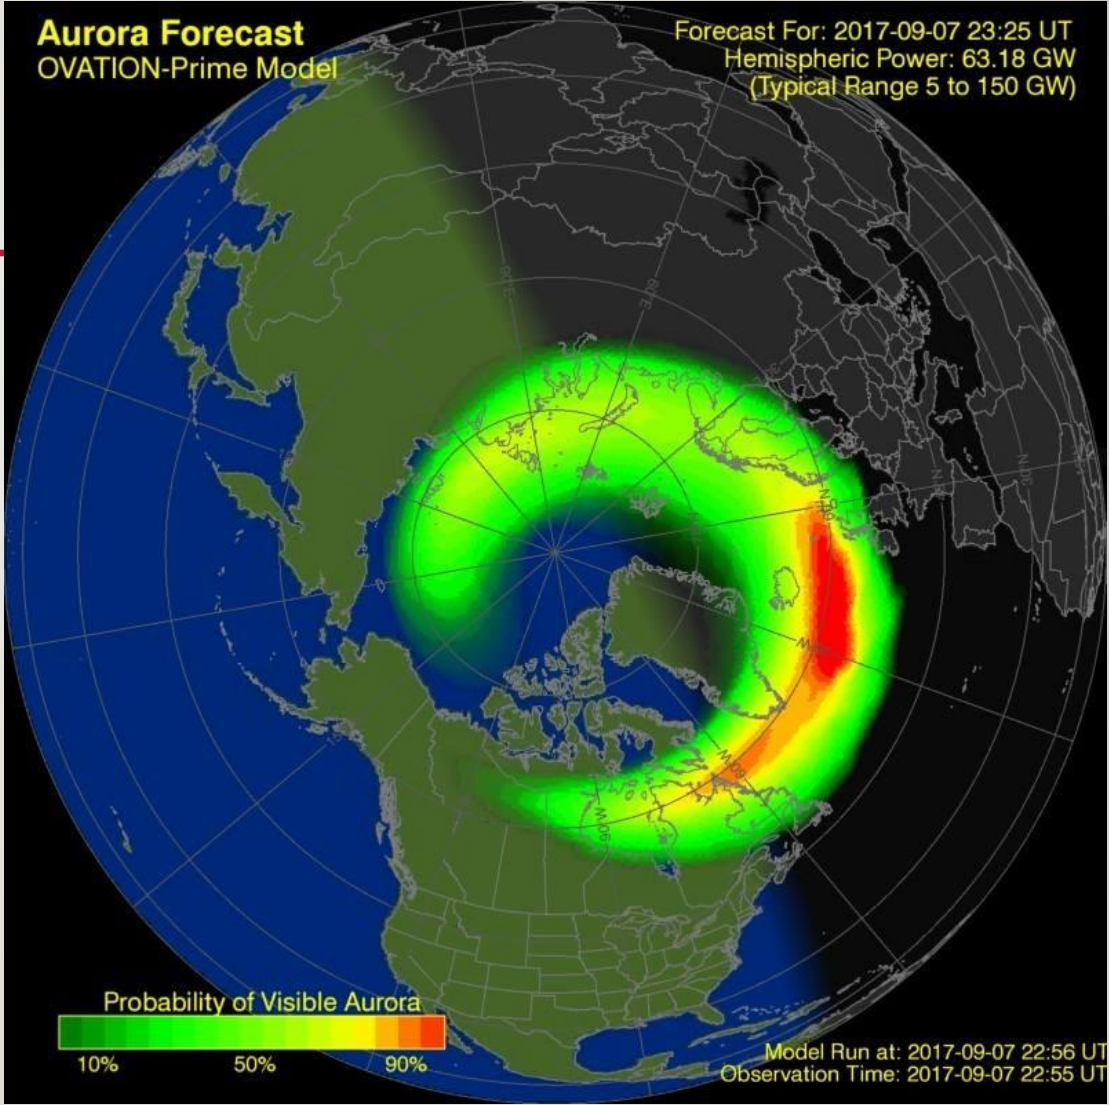

SKILYRÐI TIL NOTKUNAR Á 50 MHZ

- Jarðbylgja (Groundwave)
- Sporatic E
- F2
- Tropo
- Meteor scatter - MS
- Aurora
- Aurora E
- Trans Equatorial Propagation (TEP)
- POLAR
- Earth Moon Earth (EME)

JARÐBYLGJA (GROUNDWAVE)

SPORADIC E (ES EÐA 'E SKIP)

- Ský sem myndast upp í jónalögum í um það bil 90-100 km hæð

SPORADIC E MULTI HOP

DÆMI UM MULTI HOP

F2

TROPO

- Tropo skilyrði eru í Troposphere sem eru fyrir neðan Ionosphere

METEOR SCATTER - MS

AURORA

AURORA E

TRANS EQUATORIAL PROPAGATION (TEP)

POLAR

EARTH MOON EARTH (EME)

BAND PLAN – 6 METER BAND (50-52 MHZ)

Frequency	Maximum Bandwidth	Mode	Usage
50.000	500 Hz	Telegraphy exclusive (except Beacon Project)	50.000 - 010 Region 1*
			50.010 - 020 Region 2*
			50.020 - 030 Region 3*
			50.050 CW future international center of activity
50.100			50.090 Intercontinental center of activity
50.100	2 700 Hz	Telegraphy & SSB	50.100 - 130 Intercontinental section
			50.110 Intercontinental center of activity
			50.130 - 200 International section
50.200			50.150 International center of activity
50.200	2 700 Hz	Telegraphy	General usage
50.300			50.285 for crossband