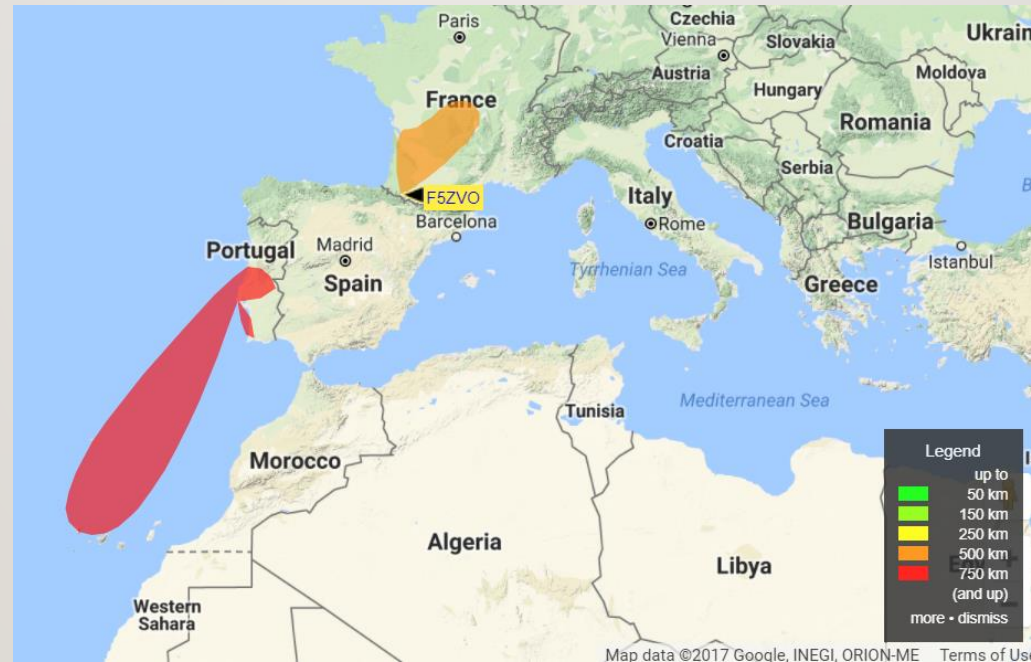

SKILYRÐI TIL NOTKUNAR Á 50 MHZ

- Jarðbylgja (Groundwave)
- Sporatic E
- F2
- Tropo
- Meteor scatter - MS
- Aurora
- Aurora E
- Trans Equatorial Propagation (TEP)
- POLAR
- Earth Moon Earth (EME)

JARÐBYLGJA (GROUNDWAVE)

SPORADIC E (ES EÐA 'E SKIP)

- Ský sem myndast upp í jónalögum í um það bil 90-100 km hæð

SPORADIC E MULTI HOP

DÆMI UM MULTI HOP

F2

TROPO

- Tropo skilyrði eru í Troposphere sem eru fyrir neðan Ionosphere

METEOR SCATTER - MS