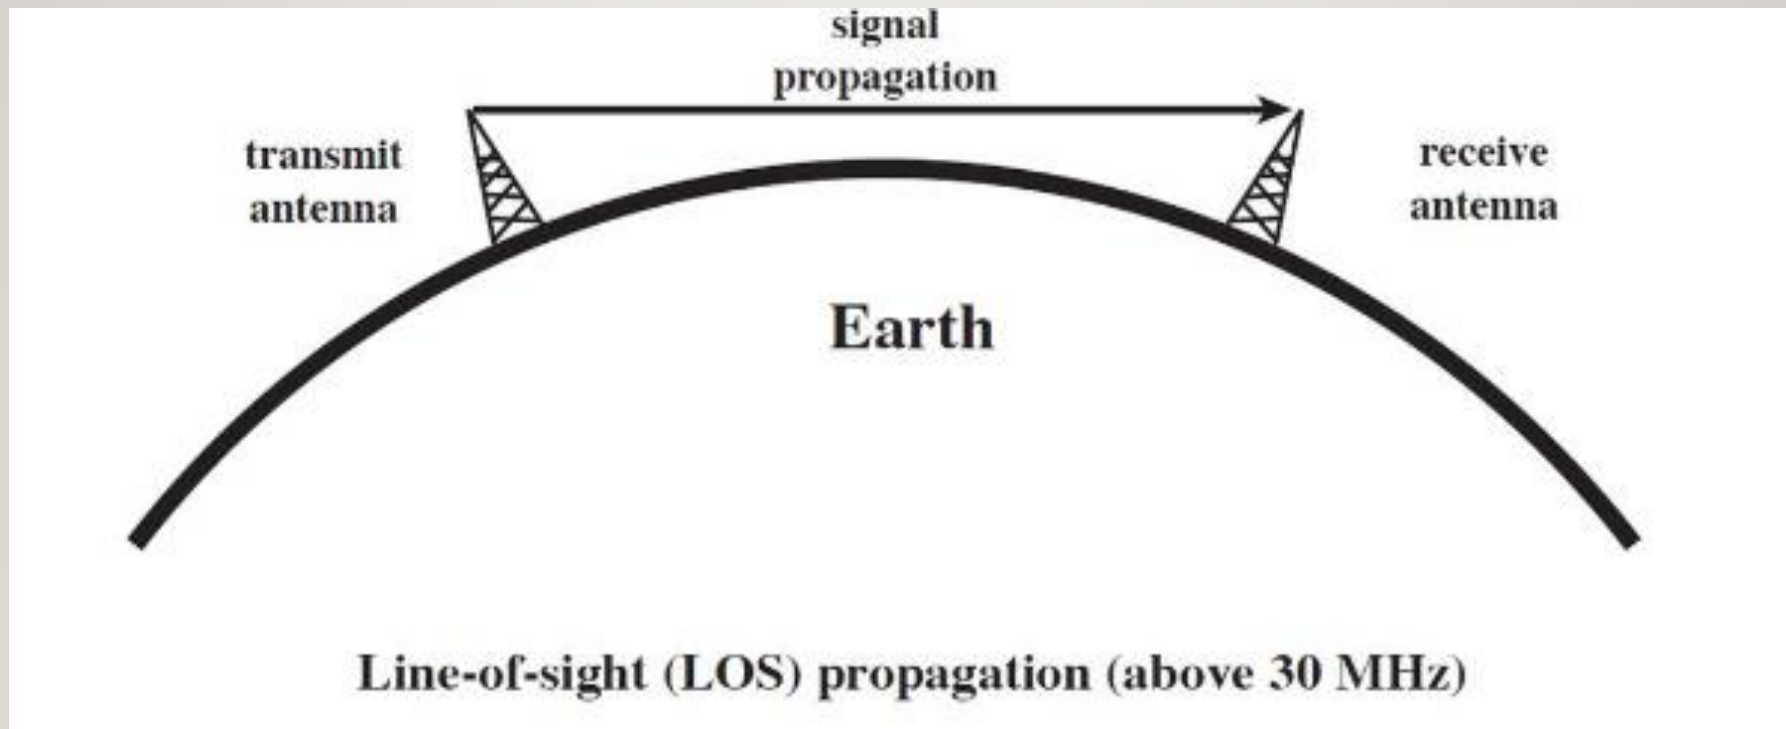

SPORADIC E (ES EÐA 'E SKIP)

- Ský sem myndast upp í jónalögum í um það bil 90-100 km hæð

SPORADIC E MULTI HOP

DÆMI UM MULTI HOP

F2

TROPO

- Tropo skilyrði eru í Troposphere sem eru fyrir neðan Ionosphere

METEOR SCATTER - MS