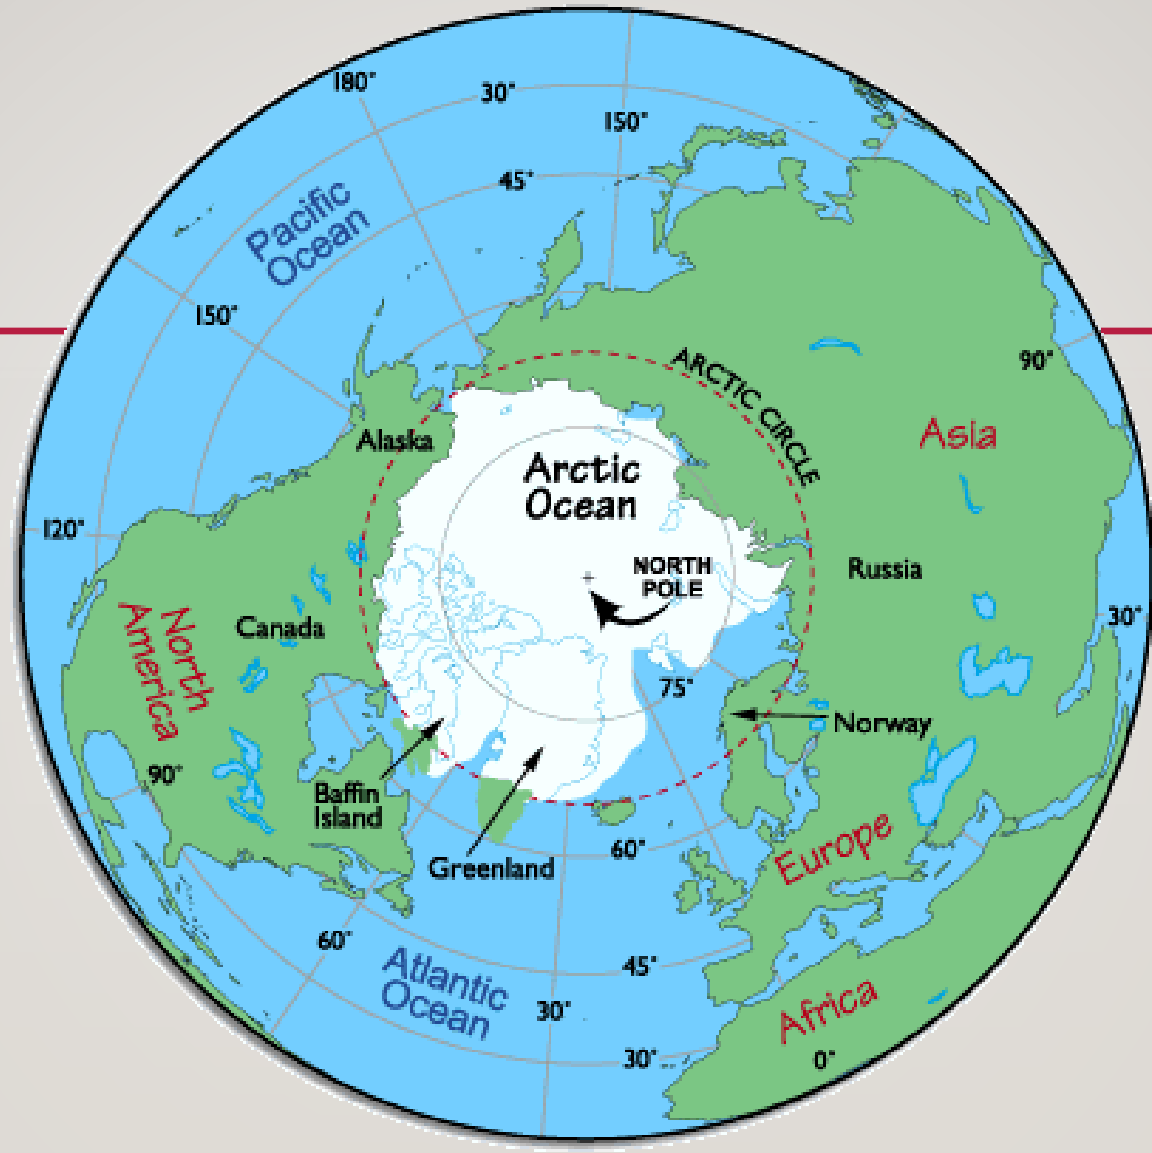

SPORADIC E (ES EÐA 'E SKIP)

- Ský sem myndast upp í jónalögum í um það bil 90-100 km hæð

SPORADIC E MULTI HOP

DÆMI UM MULTI HOP

F2

TROPO

- Tropo skilyrði eru í Troposphere sem eru fyrir neðan Ionosphere

METEOR SCATTER - MS

AURORA

AURORA E

TRANS EQUATORIAL PROPAGATION (TEP)

POLAR

EARTH MOON EARTH (EME)

BAND PLAN – 6 METER BAND (50-52 MHZ)

Frequency	Maximum Bandwidth	Mode	Usage
50.000	500 Hz	Telegraphy exclusive (except Beacon Project)	50.000 - 010 Region 1*
			50.010 - 020 Region 2*
			50.020 - 030 Region 3*
			50.050 CW future international center of activity
50.100			50.090 Intercontinental center of activity
50.100	2 700 Hz	Telegraphy & SSB	50.100 - 130 Intercontinental section
			50.110 Intercontinental center of activity
			50.130 - 200 International section
50.200			50.150 International center of activity
50.200	2 700 Hz	Telegraphy	General usage
50.300			50.285 for crossband