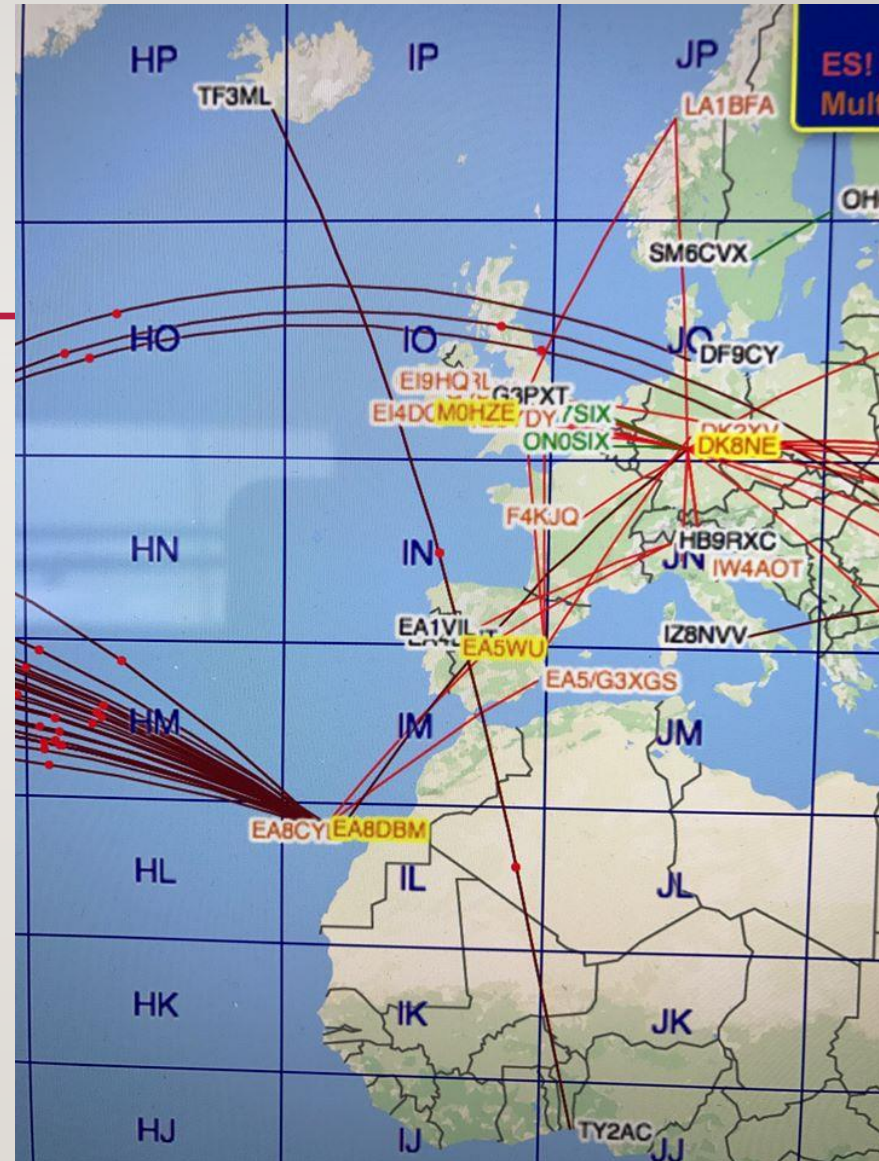

SKILYRÐI TIL NOTKUNAR Á 50 MHZ

- Jarðbylgja (Groundwave)
- Sporatic E
- F2
- Tropo
- Meteor scatter - MS
- Aurora
- Aurora E
- Trans Equatorial Propagation (TEP)
- POLAR
- Earth Moon Earth (EME)

JARÐBYLGJA (GROUNDWAVE)

SPORADIC E (ES EÐA 'E SKIP)

- Ský sem myndast upp í jónalögum í um það bil 90-100 km hæð

SPORADIC E MULTI HOP

DÆMI UM MULTI HOP

F2

TROPO

- Tropo skilyrði eru í Troposphere sem eru fyrir neðan Ionosphere

METEOR SCATTER - MS

AURORA

AURORA E

TRANS EQUATORIAL PROPAGATION (TEP)

POLAR

EARTH MOON EARTH (EME)

BAND PLAN – 6 METER BAND (50-52 MHZ)

Frequency	Maximum Bandwidth	Mode	Usage
50.000	500 Hz	Telegraphy exclusive (except Beacon Project)	50.000 - 010 Region 1*
			50.010 - 020 Region 2*
			50.020 - 030 Region 3*
			50.050 CW future international center of activity
50.100			50.090 Intercontinental center of activity
50.100	2 700 Hz	Telegraphy & SSB	50.100 - 130 Intercontinental section
			50.110 Intercontinental center of activity
			50.130 - 200 International section
50.200			50.150 International center of activity
50.200	2 700 Hz	Telegraphy	General usage
50.300			50.285 for crossband