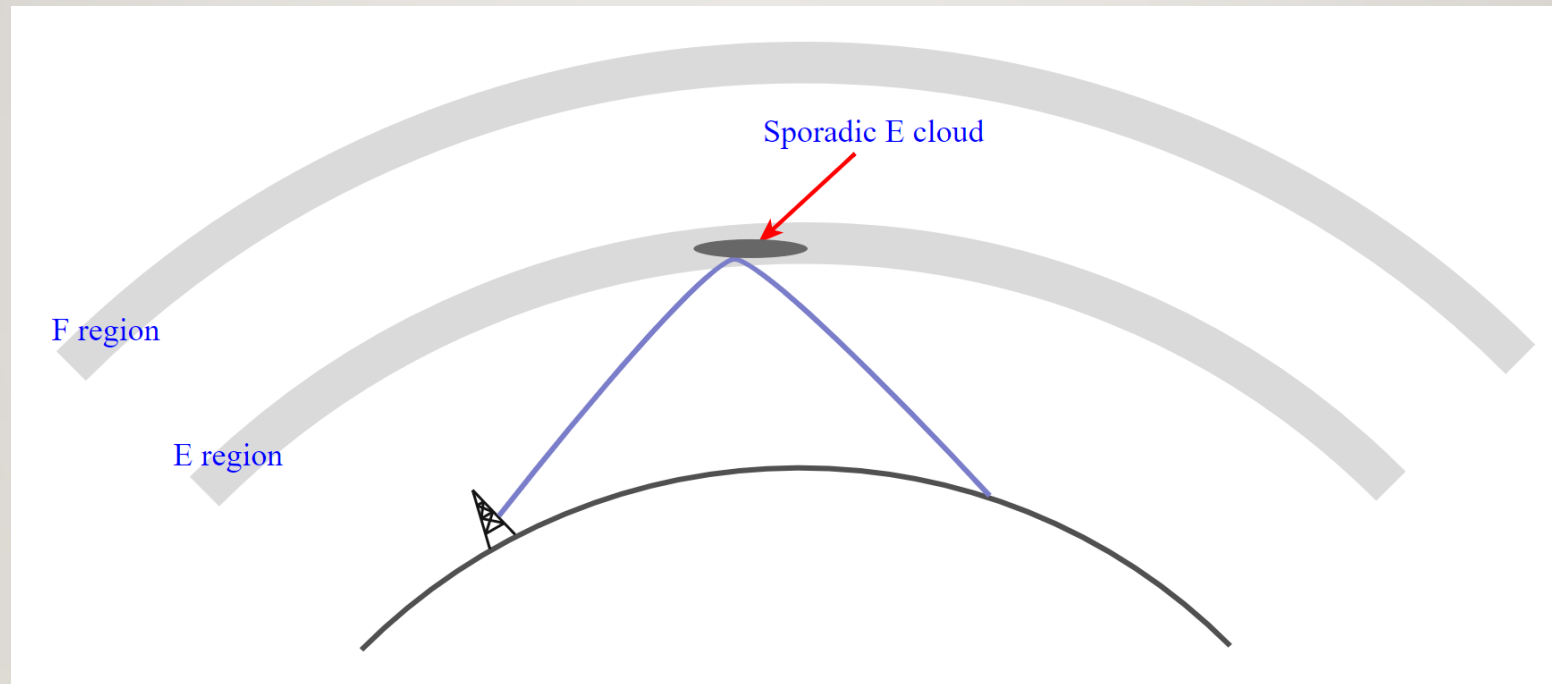

SKILYRÐI TIL NOTKUNAR Á 50 MHZ

- Jarðbylgja (Groundwave)
- Sporatic E
- F2
- Tropo
- Meteor scatter - MS
- Aurora
- Aurora E
- Trans Equatorial Propagation (TEP)
- POLAR
- Earth Moon Earth (EME)

JARÐBYLGJA (GROUNDWAVE)

SPORADIC E (ES EÐA 'E SKIP)

- Ský sem myndast upp í jónalögum í um það bil 90-100 km hæð

SPORADIC E MULTI HOP

DÆMI UM MULTI HOP

F2

TROPO

- Tropo skilyrði eru í Troposphere sem eru fyrir neðan Ionosphere

METEOR SCATTER - MS

AURORA

AURORA E

TRANS EQUATORIAL PROPAGATION (TEP)

POLAR

EARTH MOON EARTH (EME)

BAND PLAN – 6 METER BAND (50-52 MHZ)

Frequency	Maximum Bandwidth	Mode	Usage
50.000	500 Hz	Telegraphy exclusive (except Beacon Project)	50.000 - 010 Region 1*
			50.010 - 020 Region 2*
			50.020 - 030 Region 3*
			50.050 CW future international center of activity
50.100			50.090 Intercontinental center of activity
50.100	2 700 Hz	Telegraphy & SSB	50.100 - 130 Intercontinental section
			50.110 Intercontinental center of activity
			50.130 - 200 International section
50.200			50.150 International center of activity
50.200	2 700 Hz	Telegraphy	General usage
50.300			50.285 for crossband