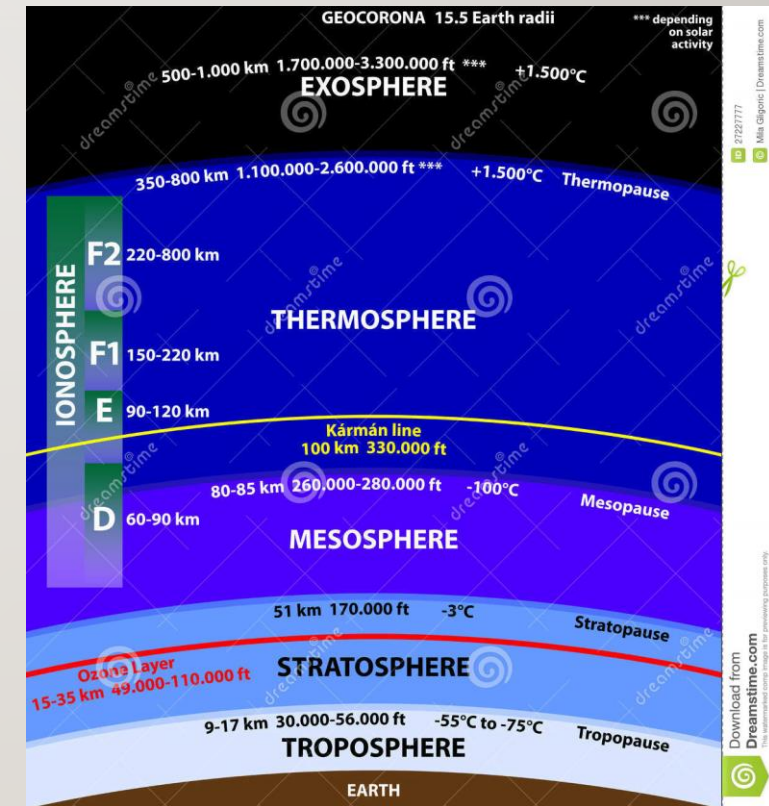

AFHVERJU HEILLAÐIST ÉG 50 MHZ?

- Annað var ekki í boði í upphafi fyrir mig sem T leyfishafa
- Erfitt tíðnisvið og óútreiknanlegt
- Með árunum fjarlægðist ég HF bandið

HVAÐ ER 50 MHZ?

- Er 6 metra band og oft kallað the Magic band
- Áskorunin liggur mest í því að geta notað bandið allt árið

SKILYRÐI TIL NOTKUNAR Á 50 MHZ

- Jarðbylgja (Groundwave)
- Sporatic E
- F2
- Tropo
- Meteor scatter - MS
- Aurora
- Aurora E
- Trans Equatorial Propagation (TEP)
- POLAR
- Earth Moon Earth (EME)

JARÐBYLGJA (GROUNDWAVE)

SPORADIC E (ES EÐA 'E SKIP)

- Ský sem myndast upp í jónalögum í um það bil 90-100 km hæð

SPORADIC E MULTI HOP

DÆMI UM MULTI HOP

F2

TROPO

- Tropo skilyrði eru í Troposphere sem eru fyrir neðan Ionosphere

METEOR SCATTER - MS

AURORA

AURORA E

TRANS EQUATORIAL PROPAGATION (TEP)

POLAR

EARTH MOON EARTH (EME)

BAND PLAN – 6 METER BAND (50-52 MHZ)

Frequency	Maximum Bandwidth	Mode	Usage
50.000	500 Hz	Telegraphy exclusive (except Beacon Project)	50.000 - 010 Region 1*
			50.010 - 020 Region 2*
			50.020 - 030 Region 3*
			50.050 CW future international center of activity
50.100			50.090 Intercontinental center of activity
50.100	2 700 Hz	Telegraphy & SSB	50.100 - 130 Intercontinental section
			50.110 Intercontinental center of activity
			50.130 - 200 International section
50.200			50.150 International center of activity
50.200	2 700 Hz	Telegraphy	General usage
50.300			50.285 for crossband