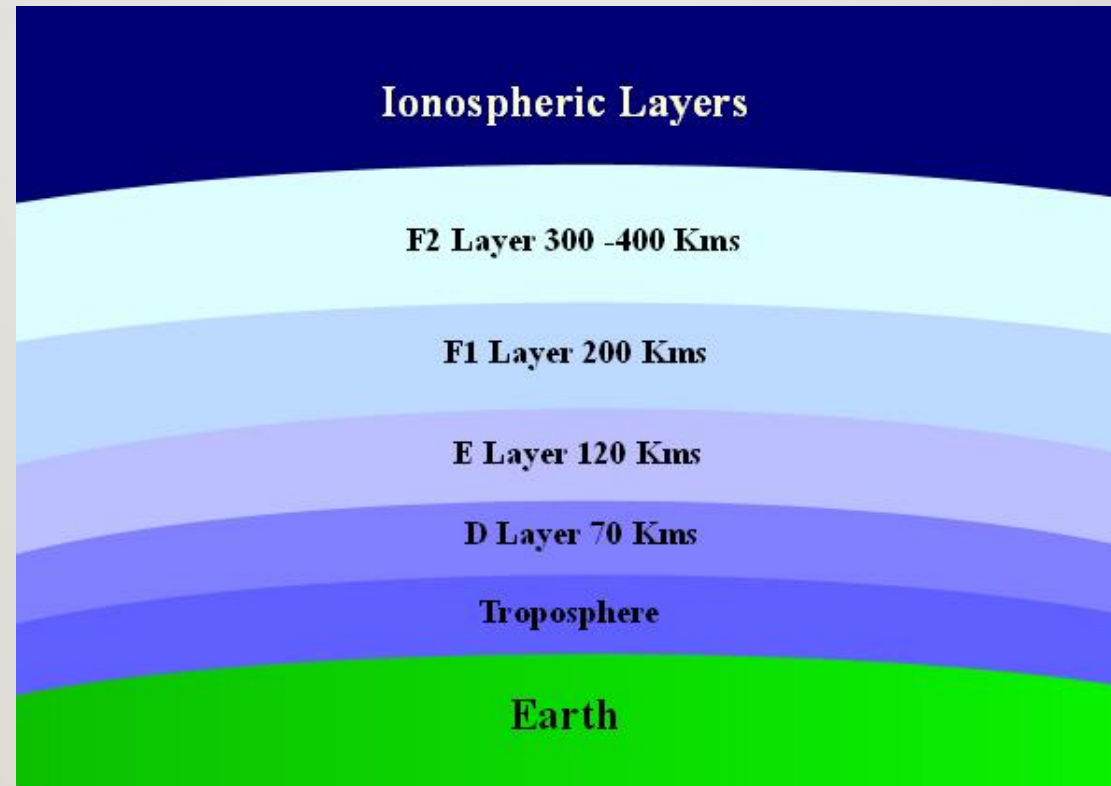

SPORADIC E (ES EÐA 'E SKIP)

- Ský sem myndast upp í jónalögum í um það bil 90-100 km hæð

SPORADIC E MULTI HOP

DÆMI UM MULTI HOP

F2

TROPO

- Tropo skilyrði eru í Troposphere sem eru fyrir neðan Ionosphere

METEOR SCATTER - MS

AURORA

AURORA E

TRANS EQUATORIAL PROPAGATION (TEP)

POLAR

EARTH MOON EARTH (EME)

BAND PLAN – 6 METER BAND (50-52 MHZ)

Frequency	Maximum Bandwidth	Mode	Usage
50.000	500 Hz	Telegraphy exclusive (except Beacon Project)	50.000 - 010 Region 1*
			50.010 - 020 Region 2*
			50.020 - 030 Region 3*
			50.050 CW future international center of activity
50.100			50.090 Intercontinental center of activity
50.100	2 700 Hz	Telegraphy & SSB	50.100 - 130 Intercontinental section
			50.110 Intercontinental center of activity
			50.130 - 200 International section
50.200			50.150 International center of activity
50.200	2 700 Hz	Telegraphy	General usage
50.300			50.285 for crossband