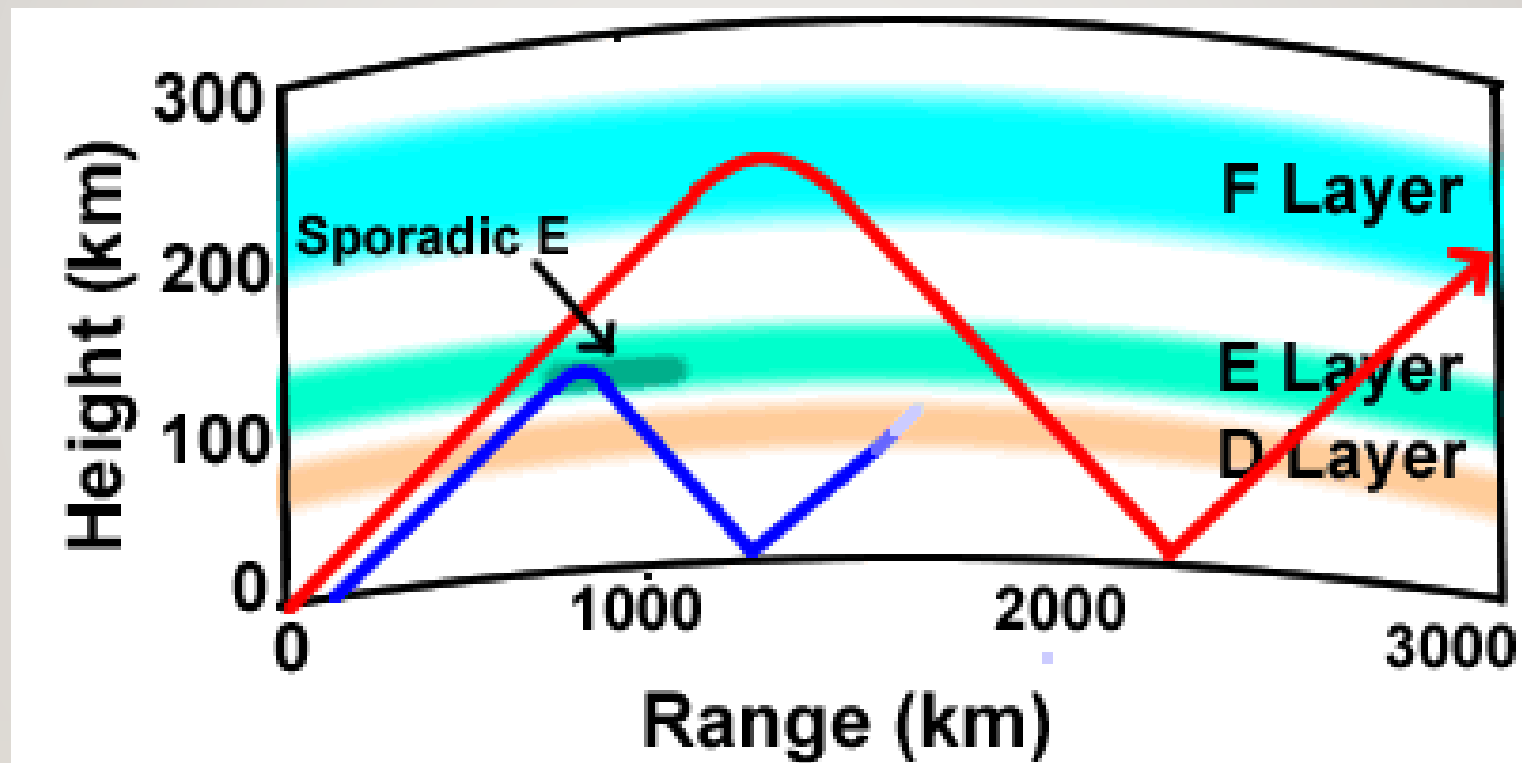

SKILYRÐI TIL NOTKUNAR Á 50 MHZ

- Jarðbylgja (Groundwave)
- Sporatic E
- F2
- Tropo
- Meteor scatter - MS
- Aurora
- Aurora E
- Trans Equatorial Propagation (TEP)
- POLAR
- Earth Moon Earth (EME)

JARÐBYLGJA (GROUNDWAVE)

SPORADIC E (ES EÐA 'E SKIP)

- Ský sem myndast upp í jónalögum í um það bil 90-100 km hæð

SPORADIC E MULTI HOP

DÆMI UM MULTI HOP

F2

TROPO

- Tropo skilyrði eru í Troposphere sem eru fyrir neðan Ionosphere

METEOR SCATTER - MS

AURORA

AURORA E

TRANS EQUATORIAL PROPAGATION (TEP)

POLAR

EARTH MOON EARTH (EME)

BAND PLAN – 6 METER BAND (50-52 MHZ)

Frequency	Maximum Bandwidth	Mode	Usage
50.000	500 Hz	Telegraphy exclusive (except Beacon Project)	50.000 - 010 Region 1*
			50.010 - 020 Region 2*
			50.020 - 030 Region 3*
			50.050 CW future international center of activity
50.100			50.090 Intercontinental center of activity
50.100	2 700 Hz	Telegraphy & SSB	50.100 - 130 Intercontinental section
			50.110 Intercontinental center of activity
			50.130 - 200 International section
50.200			50.150 International center of activity
50.200	2 700 Hz	Telegraphy	General usage
50.300			50.285 for crossband